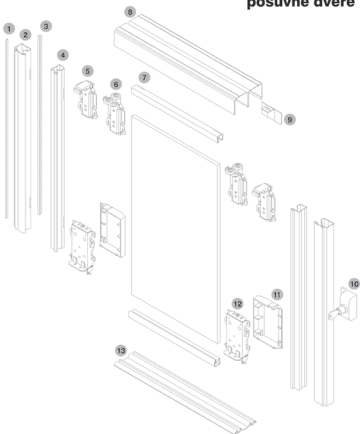

Oceľový systém posuvné dvere

- | | | | |
|------------|--|-------------|------------------------|
| 1 8100013 | Štetina dorazová samolepiaca | 8 080020XX | Kofajnica horná |
| 2 085003XX | Profil zvislý HALIFAX <i>halifax</i> | 9 099250 | Polohovač |
| 3 81100010 | Štetina protiprachová samolepiaca | 10 88000300 | Zámok do dverí |
| 4 080003XX | Profil zvislý MONTREAL <i>montreal</i> | 11 82100003 | Kryt na dolné koliesko |
| 5 052371 | Posuvný mechanizmus horný s kefkou | 12 051041 | Koliesko dolné |
| 6 052551 | Posuvný mechanizmus horný s dvoma kolieskami | 13 060015XX | Kofajnica dolná |
| 7 070003 | Profil vodorovný | | |

Profil zvislý oceľový MONTREAL (úzky)
080003 - XX

farebný odteň	kód farby
	SR - striebro
	BI - biela
	LB - buk
	LW - čerešňa
	LO - jeľša
	LD - dub
	LK - javor
	LR - orech
	LM - mahagón

Profil zvislý oceľový HALIFAX (široký)
č. v katalógu: 085003 - XX

Kofajnica horná oceľová
060020 - XX

farebný odteň	kód farby
	SR - striebro
	BI - biela
	LB - buk
	LW - čerešňa
	LO - jeľša
	LD - dub
	LK - javor
	LR - orech
	LM - mahagón

Profil vodorovný oceľový
070003

farebný odteň	kód farby
	SR - striebro
	BI - biela
	LB - buk
	LW - čerešňa
	LO - jeľša
	LD - dub
	LK - javor
	LR - orech
	LM - mahagón

Koliesko spodné pre oceľové profily
051041

Posuvný mechanizmus horný
s dvoma kolieskami pre oceľové profily
052551